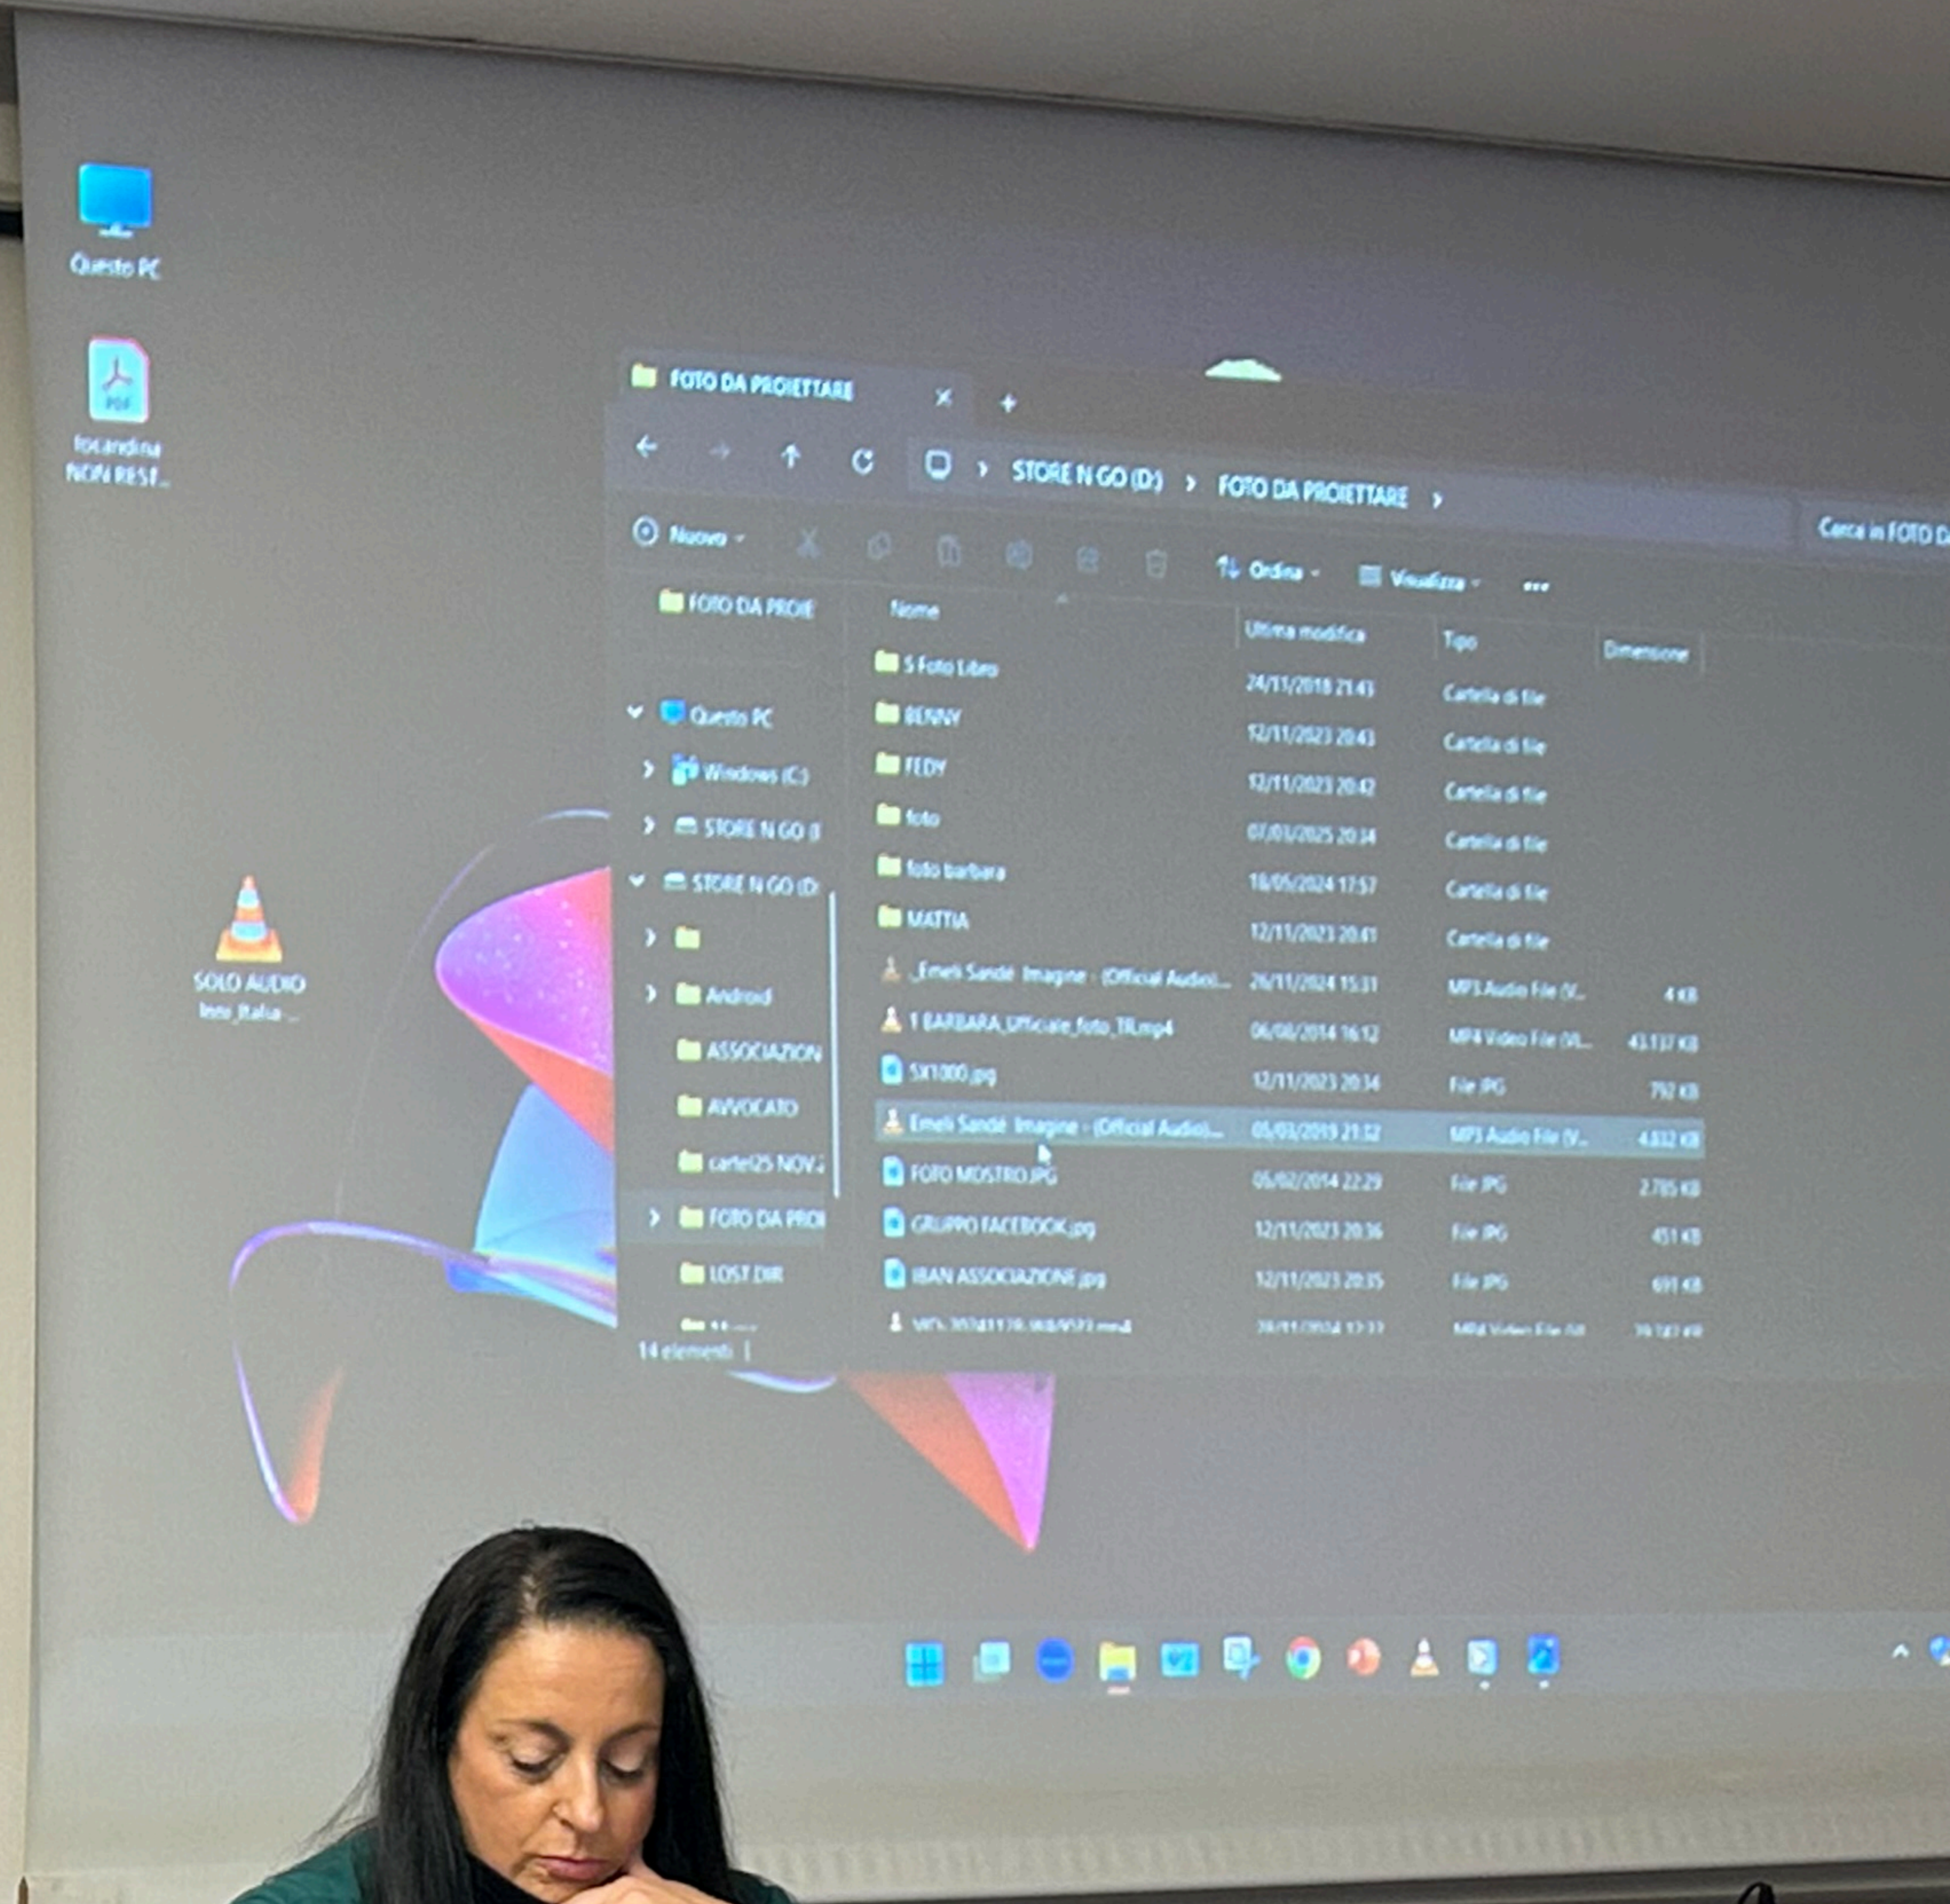

Rotary
GAETANO LO CICERO
PRESIDENTE ROTARY PALERMO NORD

Rotary
BARBARA BARTOLOTTI

| Nome | Ultima modifica | Tipo | Dimensione |
|--|------------------|----------------------|------------|
| 5 Foto Libro | 24/11/2018 21:43 | Cartella di file | |
| BENNY | 12/11/2023 20:43 | Cartella di file | |
| FEDY | 12/11/2023 20:42 | Cartella di file | |
| foto | 01/03/2025 20:34 | Cartella di file | |
| foto barbara | 18/05/2024 17:57 | Cartella di file | |
| MATTIA | 12/11/2023 20:41 | Cartella di file | |
| Emeli Sandè - Imagine - (Official Audio... | 26/11/2024 15:31 | MP3 Audio File (L... | 4 KB |
| 1 BARBARA, Ufficiale, foto, TRimp4 | 06/02/2014 16:12 | MP4 Video File (H... | 43.132 KB |
| SKY1000.jpg | 12/11/2023 20:34 | File JPG | 792 KB |
| Emeli Sandè - Imagine - (Official Audio... | 05/03/2019 21:32 | MP3 Audio File (V... | 4.832 KB |
| FORO MOSTRO.JPG | 05/02/2014 22:29 | File JPG | 2.785 KB |
| GRUPPO FACEBOOK.jpg | 12/11/2023 20:36 | File JPG | 451 KB |
| IBAN ASSOCIAZIONE.jpg | 12/11/2023 20:35 | File JPG | 691 KB |
| VERI_35121178_084992.msd | 30/11/2014 17:33 | M4A Video File (H... | 10.723 KB |