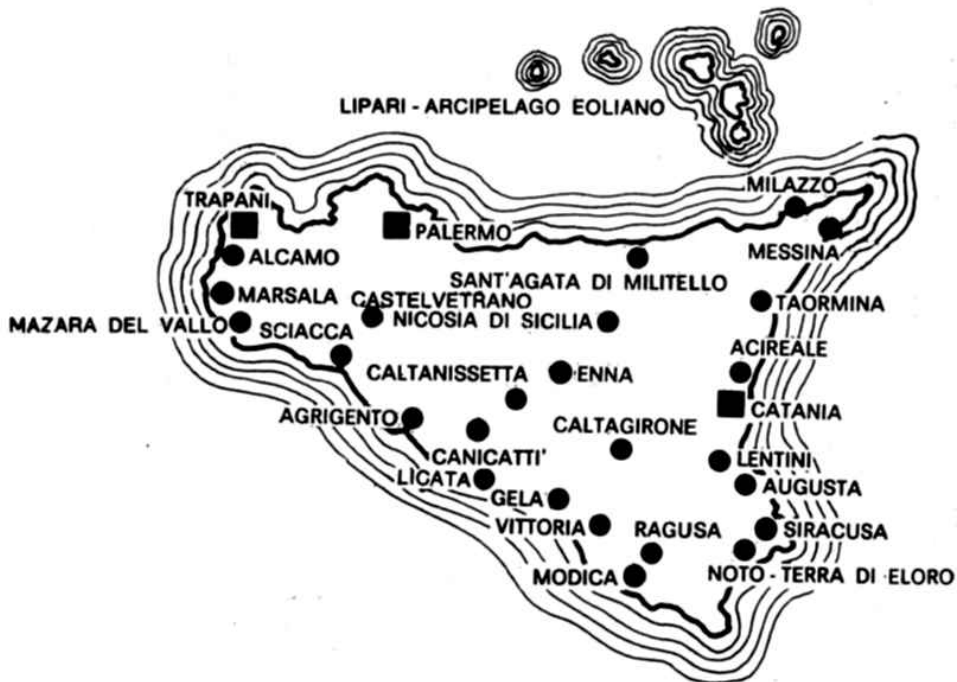

211° DISTRETTO ITALIA - MALTA

ANNO ROTARIANO 1984-85

CLUBS n. 38

SOCI n. 2.566

P.H.F. n. 200

Governatore

DIONISIO TRISCARI

- CATANIA
  CATANIA NORD
- PALERMO
  PALERMO EST
  PALERMO OVEST
  PALERMO NORD
  PALERMO MONREALE
- TRAPANI
  TRAPANI ERICE