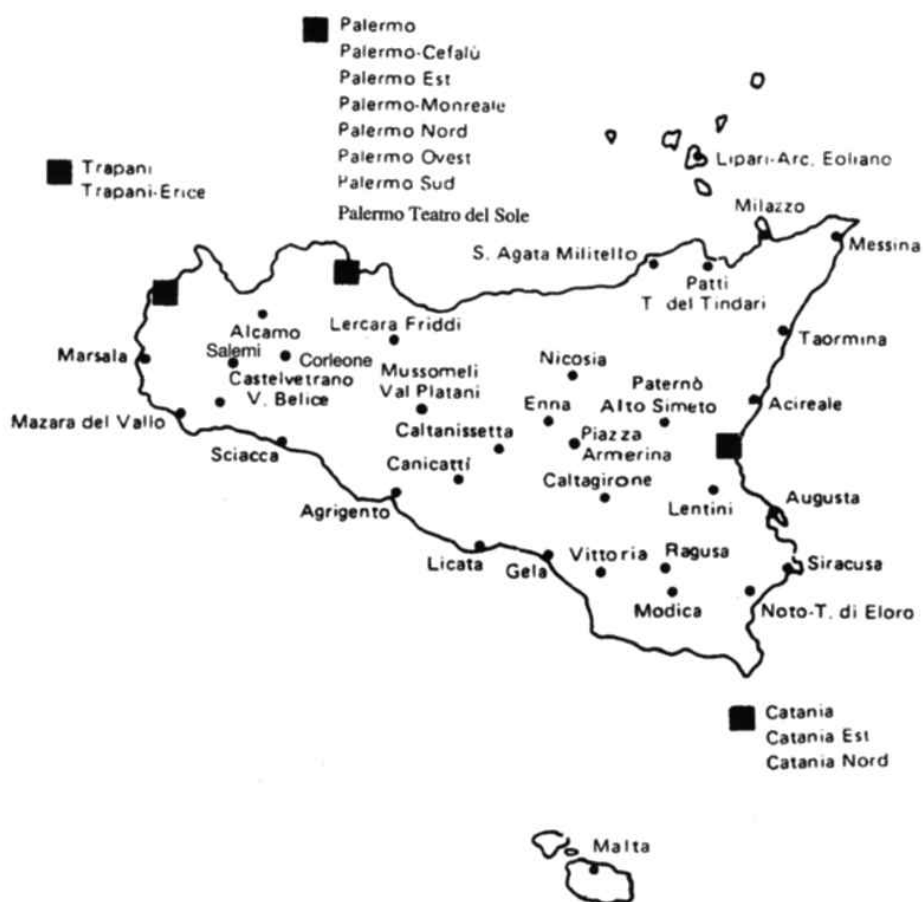

I QUARANTASETTE CLUBS DEL DISTRETTO 2110°