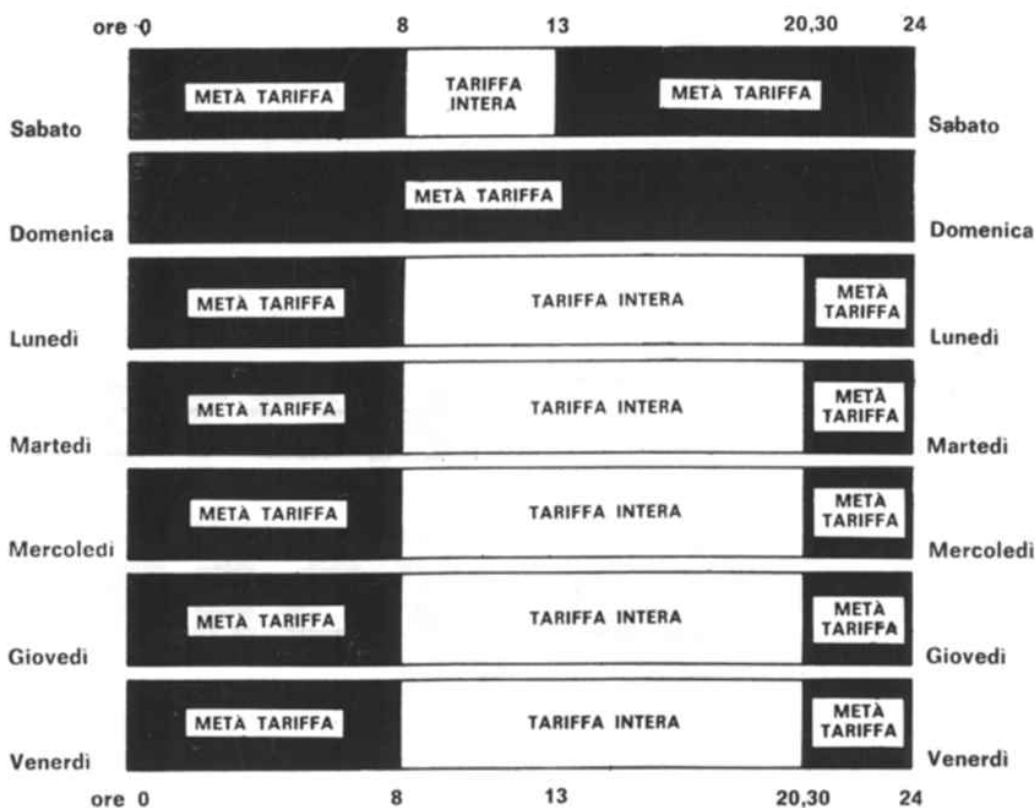

Scegli le ore favorevoli per telefonare in teleselezione: pagherai la metà

gli orari per le comunicazioni telefoniche in teleselezione a metà tariffa sono i seguenti:

- dalle ore 20,30 della sera alle ore 8 del mattino successivo in tutti i giorni feriali
- dalle ore 13 del sabato alle ore 8 del lunedì successivo
- dalle ore 0 alle ore 24 della domenica e di tutti i giorni dichiarati festivi

La riduzione del 50 % si applica per un arco di 100 ore e mezza sulle 168 della settimana, e comprende molte ore particolarmente utili per le comunicazioni familiari.

SIP - SOCIETÀ ITALIANA PER L'ESERCIZIO TELEFONICO